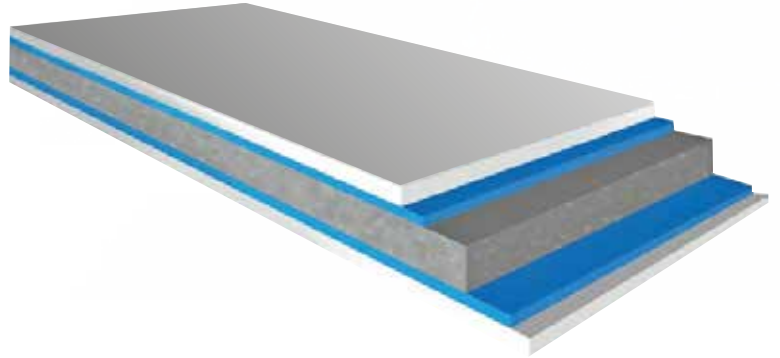

ALFORE®

ALUMINIUM SYSTEM & COMPOSITE PANEL

PANEL ÖLÇÜLERİ

- Standart Panel Ölçüsü : 4 mm x 1250 mm x 3200 mm
- Panel Kalınlığı : 2 mm-6 mm
- Panel Boyu : 2000 mm-6000 mm
- Panel Eni : 1000 mm-1250 mm-1500 mm

PANEL TOLERANSLARI

- Panel Kalınlığı : ±0,2 mm
- Panel Kalınlığı : -0 mm / +4 mm
- Panel Boyu : -0 mm / +2 mm
- Panel Eni : max. 3 mm